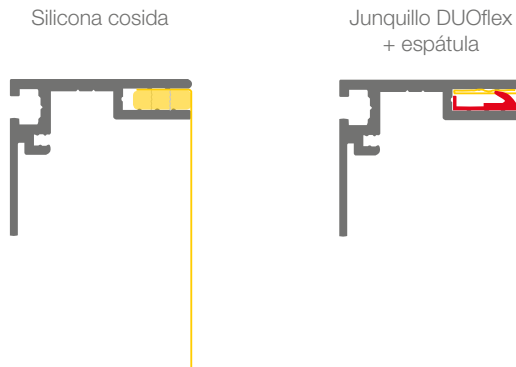

Cajas fabricadas a medida con metacrilato óptico Vcutting y led Granollers para rótulos de interior

Caja luminosa a 1 cara fabricada en perfil de aluminio F35 (textil no incluido) disponible en anodizado plata, lacado blanco texturado y lacado negro texturado.

Iluminada mediante metacrilato óptico de 5mm y ecoled Granollers en 2 laterales (Tonalidad por defecto 6.500°K).

Permite aplicar el textil con silicona cosida o bajo demanda (y sin coste adicional) se suministra con junquillo DUOflex que permite el tensado mediante una espátula sin precisar el cosido del textil ni la tira de silicona.

Precios PVP para pedidos de hasta 10 unidades, para cantidades superiores consultar descuentos.

Colocación del textil de 2 formas diferentes

TARIFA de precios PVP

Medidas	40 CM	50 CM	60 CM	70 CM	80 CM	90 CM	100 CM	120 CM
50 CM	230 €	241 €	256 €	272 €	287 €	308 €	323 €	354 €
100 CM	305 €	323 €	342 €	364 €	391 €	419 €	447 €	506 €
120 CM	332 €	354 €	381 €	413 €	446 €	480 €	515 €	585 €
135 CM	353 €	378 €	414 €	451 €	489 €	528 €	567 €	645 €
150 CM	388 €	408 €	462 €	503 €	546 €	589 €	632 €	719 €
200 CM	469 €	522 €	578 €	635 €	691 €	747 €	804 €	917 €
250 CM	556 €	626 €	696 €	766 €	836 €	906 €	976 €	1.116 €
300 CM	647 €	731 €	814 €	897 €	981 €	1.064 €	1.147 €	1.314 €
350 CM	738 €	835 €	932 €	1.029 €	1.125 €	1.222 €	1.319 €	1.513 €
400 CM	911 €	1.021 €	1.131 €	1.242 €	1.352 €	1.462 €	1.572 €	1.793 €
450 CM	1.002 €	1.126 €	1.249 €	1.373 €	1.497 €	1.620 €	1.744 €	1.991 €
500 CM	1.093 €	1.230 €	1.367 €	1.504 €	1.641 €	1.778 €	1.915 €	2.190 €
550 CM	1.184 €	1.334 €	1.485 €	1.635 €	1.786 €	1.985 €	2.087 €	2.388 €
600 CM	1.275 €	1.439 €	1.603 €	1.767 €	1.931 €	2.143 €	2.259 €	2.587 €