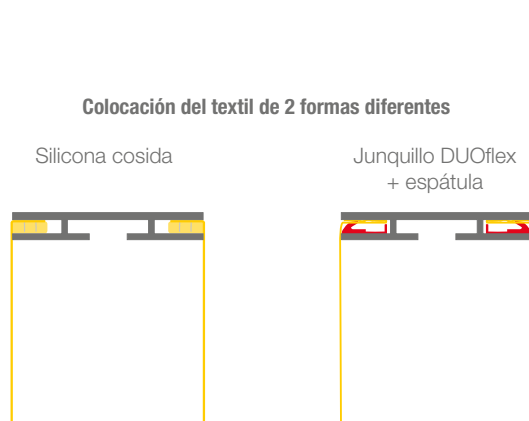

Banderolas fabricadas a medida iluminadas con Boxled Slim para rótulos de interior

Caja luminosa a 2 caras fabricada en perfil de aluminio F50 (textil no incluido) disponible en anodizado plata.

Iluminada mediante tiras rígidas Boxled Slim instaladas en 2 laterales del rótulo (iluminación perimetral).

Permite aplicar el textil con silicona cosida o bajo demanda (y sin coste adicional) se suministra con junquillo DUOflex que permite el tensado mediante una espátula sin precisar el cosido del textil ni la tira de silicona.

Precios PVP para pedidos de hasta 10 unidades, para cantidades superiores consultar descuentos.

TARIFA de precios PVP

Medidas	40 CM	45 CM	50 CM	60 CM	70 CM	80 CM
40 CM	208 €	230 €	233 €	254 €	288 €	294 €
50 CM	212 €	234 €	237 €	257 €	292 €	298 €
60 CM	216 €	238 €	241 €	261 €	296 €	302 €
70 CM	220 €	242 €	245 €	265 €	300 €	306 €
80 CM	223 €	246 €	249 €	269 €	304 €	310 €
90 CM	227 €	250 €	253 €	273 €	307 €	319 €
100 CM	231 €	254 €	257 €	271 €	314 €	330 €
120 CM	326 €	330 €	333 €	340 €	346 €	353 €
135 CM	346 €	349 €	353 €	359 €	366 €	373 €
150 CM	366 €	369 €	372 €	379 €	385 €	392 €
200 CM	507 €	511 €	514 €	521 €	527 €	534 €
250 CM	597 €	612 €	627 €	656 €	685 €	714 €
300 CM	676 €	692 €	709 €	743 €	776 €	810 €