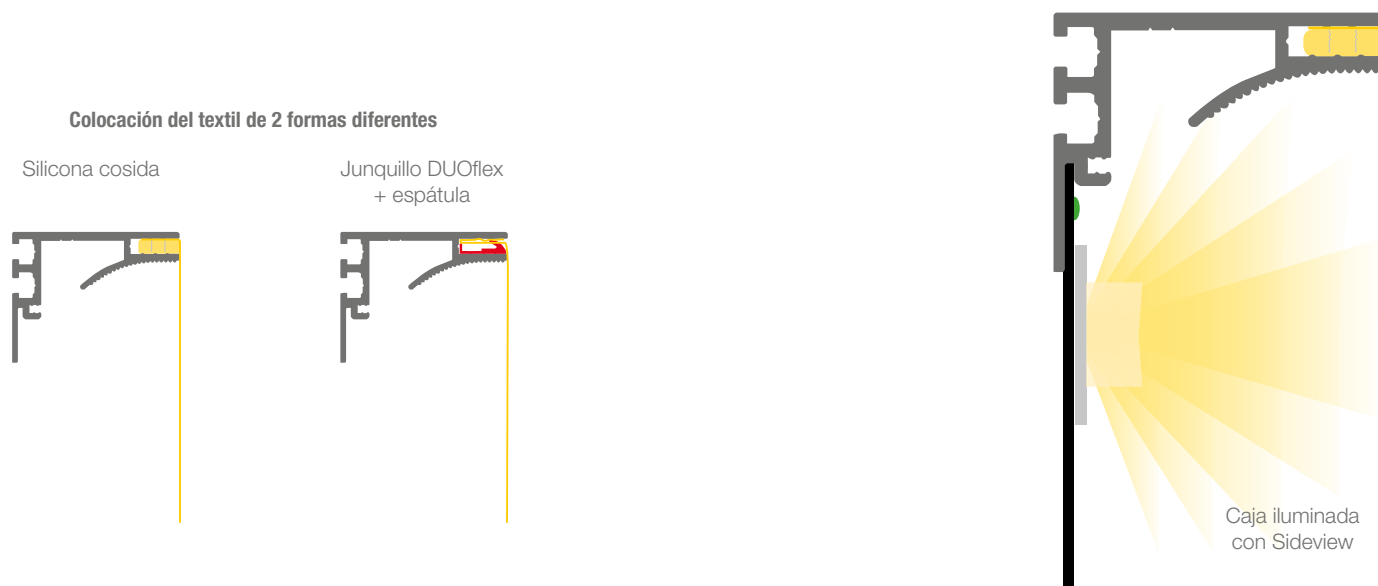

Cajas fabricadas a medida retroiluminadas con ecoled Sideview para rótulos de interior

Caja luminosa a 1 cara fabricada en perfil de aluminio F45 (textil no incluido) disponible en anodizado plata, lacado blanco texturado y lacado negro texturado.

Iluminada mediante tiras rígidas de led modelo Sideview L (aplicadas en la chapa de aluminio trasera).

Permite aplicar el textil con silicona cosida o bajo demanda (y sin coste adicional) se suministra con junquillo DUOflex que permite el tensado mediante una espátula sin precisar el cosido del textil ni la tira de silicona.

Precios PVP para pedidos de hasta 10 unidades, para cantidades superiores consultar descuentos.

TARIFA de precios PVP

Medidas	40 CM	50 CM	60 CM	70 CM	80 CM	90 CM	100 CM	120 CM	140 CM	160 CM	180 CM	200 CM
50 CM	209 €	219 €	229 €	238 €	254 €	264 €	273 €	293 €	316 €	358 €	387 €	416 €
100 CM	252 €	273 €	289 €	322 €	347 €	371 €	396 €	450 €	503 €	557 €	610 €	745 €
120 CM	275 €	293 €	316 €	359 €	388 €	418 €	450 €	512 €	575 €	638 €	782 €	844 €
135 CM	288 €	308 €	355 €	387 €	420 €	455 €	490 €	559 €	629 €	780 €	849 €	919 €
150 CM	301 €	337 €	379 €	415 €	454 €	492 €	530 €	606 €	682 €	840 €	917 €	993 €
200 CM	358 €	416 €	465 €	515 €	565 €	614 €	745 €	844 €	943 €	1.042 €	1.141 €	1.274 €
250 CM	431 €	492 €	553 €	614 €	757 €	818 €	879 €	1.001 €	1.122 €	1.278 €	1.400 €	1.536 €
300 CM	496 €	569 €	641 €	795 €	868 €	940 €	1.012 €	1.157 €	1.335 €	1.480 €	1.639 €	1.783 €
350 CM	562 €	646 €	811 €	895 €	978 €	1.062 €	1.146 €	1.347 €	1.514 €	1.696 €	1.864 €	2.113 €
400 CM	627 €	804 €	899 €	994 €	1.089 €	1.184 €	1.313 €	1.517 €	1.708 €	1.898 €	2.170 €	2.361 €
450 CM	692 €	880 €	987 €	1.093 €	1.200 €	1.340 €	1.461 €	1.674 €	1.969 €	2.182 €	2.443 €	2.656 €
500 CM	839 €	957 €	1.075 €	1.193 €	1.344 €	1.476 €	1.595 €	1.912 €	2.196 €	2.432 €	2.668 €	2.856 €
550 CM	904 €	1.033 €	1.163 €	1.326 €	1.469 €	1.599 €	1.810 €	2.069 €	2.375 €	2.716 €	2.974 €	3.281 €
600 CM	969 €	1.110 €	1.251 €	1.439 €	1.580 €	1.803 €	1.943 €	2.273 €	2.554 €	2.918 €	3.247 €	3.610 €