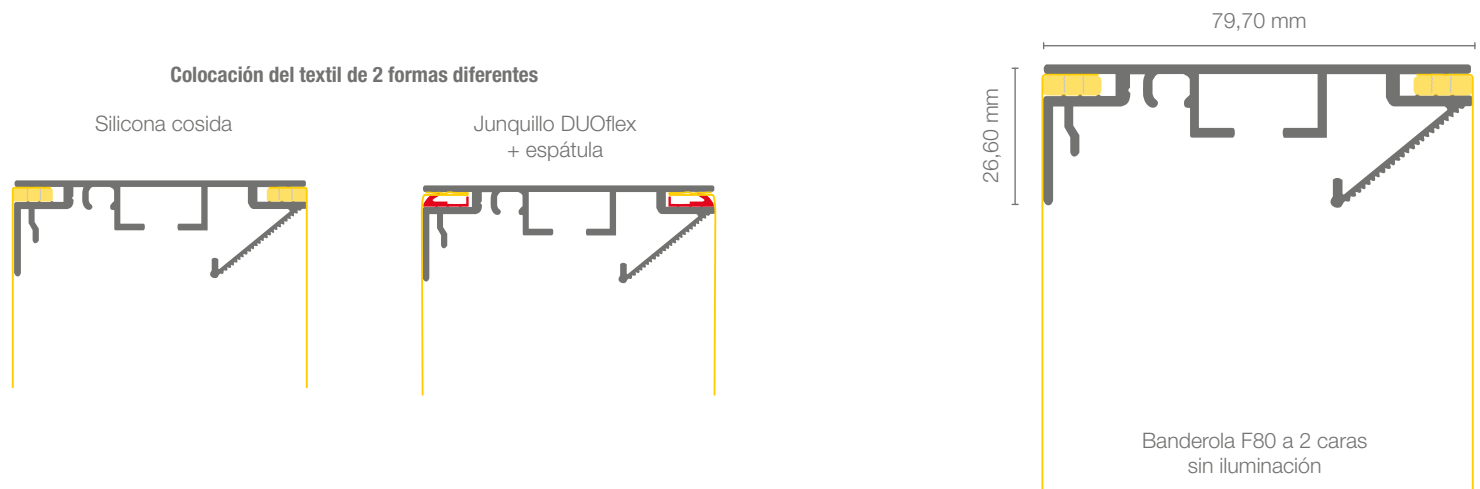

Banderola a 2 caras fabricada a medida sin iluminación para rótulos de interior

Caja sin luz a 2 caras fabricada en perfil de aluminio F80 (textil no incluido) disponible en anodizado plata, lacado blanco texturado y lacado negro texturado.

Permite aplicar el textil con silicona cosida o bajo demanda (y sin coste adicional) se suministra con junquillo DUOflex que permite el tensado mediante una espátula sin precisar el cosido del textil ni la tira de silicona.

Para dimensiones a partir de 150cm el rótulo incluirá costillas internas.

Si desea 2 patas triangulares (ref. FCP/1) añadir 60€ PVP al precio del rótulo.

Precios PVP para pedidos de hasta 10 unidades, para cantidades superiores consultar descuentos.

TARIFA de precios PVP

Medidas	45 CM	50 CM	60 CM	70 CM	80 CM	90 CM	100 CM	120 CM	140 CM	160 CM	180 CM	200 CM
50 CM	174 €	178 €	185 €	192 €	199 €	206 €	213 €	228 €	242 €	256 €	271 €	285 €
100 CM	209 €	213 €	222 €	230 €	239 €	248 €	256 €	277 €	298 €	319 €	340 €	365 €
120 CM	223 €	228 €	237 €	246 €	255 €	266 €	277 €	300 €	323 €	348 €	378 €	409 €
135 CM	234 €	238 €	248 €	257 €	269 €	281 €	293 €	317 €	342 €	375 €	408 €	442 €
150 CM	252 €	257 €	267 €	278 €	291 €	304 €	317 €	345 €	378 €	413 €	451 €	487 €
200 CM	287 €	293 €	308 €	323 €	339 €	354 €	373 €	419 €	463 €	506 €	552 €	595 €
250 CM	333 €	341 €	359 €	377 €	399 €	424 €	450 €	502 €	553 €	604 €	658 €	710 €
300 CM	372 €	382 €	402 €	430 €	459 €	489 €	519 €	578 €	638 €	697 €	759 €	818 €
350 CM	419 €	431 €	460 €	494 €	528 €	562 €	595 €	665 €	733 €	800 €	870 €	937 €
400 CM	459 €	475 €	513 €	551 €	589 €	626 €	664 €	742 €	817 €	893 €	970 €	1.046 €
450 CM	511 €	532 €	574 €	616 €	657 €	699 €	741 €	826 €	910 €	993 €	1.079 €	1.163 €
500 CM	558 €	581 €	627 €	672 €	718 €	764 €	809 €	903 €	995 €	1.086 €	1.180 €	1.271 €
550 CM	613 €	637 €	687 €	737 €	787 €	836 €	886 €	988 €	1.087 €	1.187 €	1.288 €	1.388 €
600 CM	659 €	686 €	740 €	794 €	847 €	901 €	955 €	1.064 €	1.172 €	1.279 €	1.389 €	1.497 €