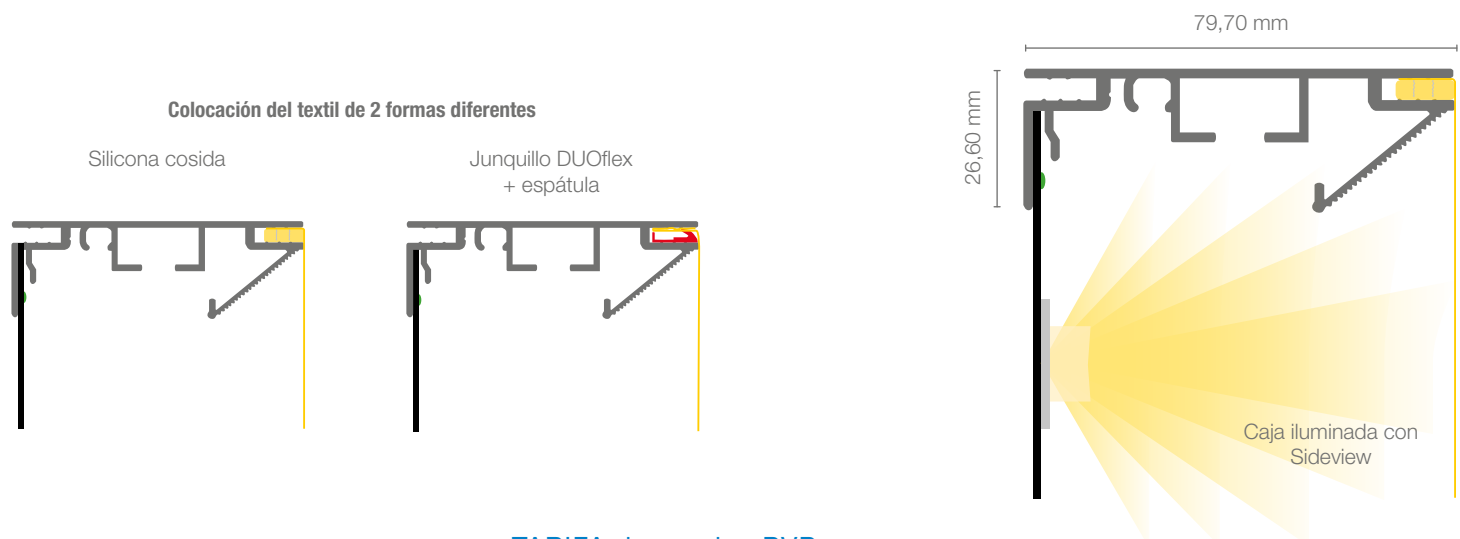

Cajas fabricadas a medida retroiluminadas con ecoled Sideview para rótulos de interior

Caja luminosa a 1 cara fabricada en perfil de aluminio F80 (textil no incluido) disponible en anodizado plata, lacado blanco texturado y lacado negro texturado.

Iluminada mediante tiras rígidas de led modelo Sideview L (aplicadas en la chapa de aluminio trasera).

Permite aplicar el textil con silicona cosida o bajo demanda (y sin coste adicional) se suministra con junquillo DUOflex que permite el tensado mediante una espátula sin precisar el cosido del textil ni la tira de silicona.

Para dimensiones a partir de 150cm el rótulo incluirá costillas internas.

Si desea 2 patas triangulares (ref. FCP/1) añadir 60€ PVP al precio del rótulo.

Precios PVP para pedidos de hasta 10 unidades, para cantidades superiores consultar descuentos.

TARIFA de precios PVP

Medidas	45 CM	50 CM	60 CM	70 CM	80 CM	90 CM	100 CM	120 CM	140 CM	160 CM	180 CM	200 CM
50 CM	223 €	229 €	241 €	259 €	285 €	282 €	294 €	318 €	356 €	380 €	404 €	457 €
100 CM	280 €	294 €	312 €	330 €	363 €	381 €	429 €	487 €	545 €	603 €	661 €	801 €
120 CM	308 €	318 €	339 €	373 €	394 €	453 €	487 €	554 €	622 €	689 €	838 €	905 €
135 CM	325 €	336 €	372 €	395 €	456 €	493 €	530 €	605 €	679 €	835 €	909 €	984 €
150 CM	350 €	376 €	400 €	460 €	500 €	541 €	582 €	666 €	828 €	910 €	993 €	1.123 €
200 CM	420 €	465 €	518 €	570 €	622 €	675 €	809 €	915 €	1.020 €	1.125 €	1.280 €	1.384 €
250 CM	528 €	560 €	624 €	688 €	834 €	898 €	962 €	1.090 €	1.217 €	1.393 €	1.523 €	1.651 €
300 CM	610 €	647 €	723 €	880 €	956 €	1.031 €	1.107 €	1.306 €	1.457 €	1.608 €	1.843 €	1.994 €
350 CM	699 €	742 €	911 €	998 €	1.085 €	1.173 €	1.260 €	1.484 €	1.659 €	1.833 €	2.092 €	2.266 €
400 CM	780 €	911 €	1.009 €	1.108 €	1.207 €	1.306 €	1.453 €	1.653 €	1.932 €	2.130 €	2.378 €	2.576 €
450 CM	950 €	1.005 €	1.116 €	1.226 €	1.337 €	1.495 €	1.606 €	1.911 €	2.132 €	2.353 €	2.624 €	2.845 €
500 CM	1.031 €	1.092 €	1.215 €	1.337 €	1.507 €	1.629 €	1.751 €	2.079 €	2.323 €	2.615 €	2.862 €	3.106 €
550 CM	1.120 €	1.187 €	1.321 €	1.488 €	1.637 €	1.770 €	1.904 €	2.255 €	2.523 €	2.838 €	3.190 €	3.505 €
600 CM	1.201 €	1.274 €	1.420 €	1.469 €	1.758 €	1.904 €	2.131 €	2.472 €	2.762 €	3.053 €	3.476 €	3.767 €