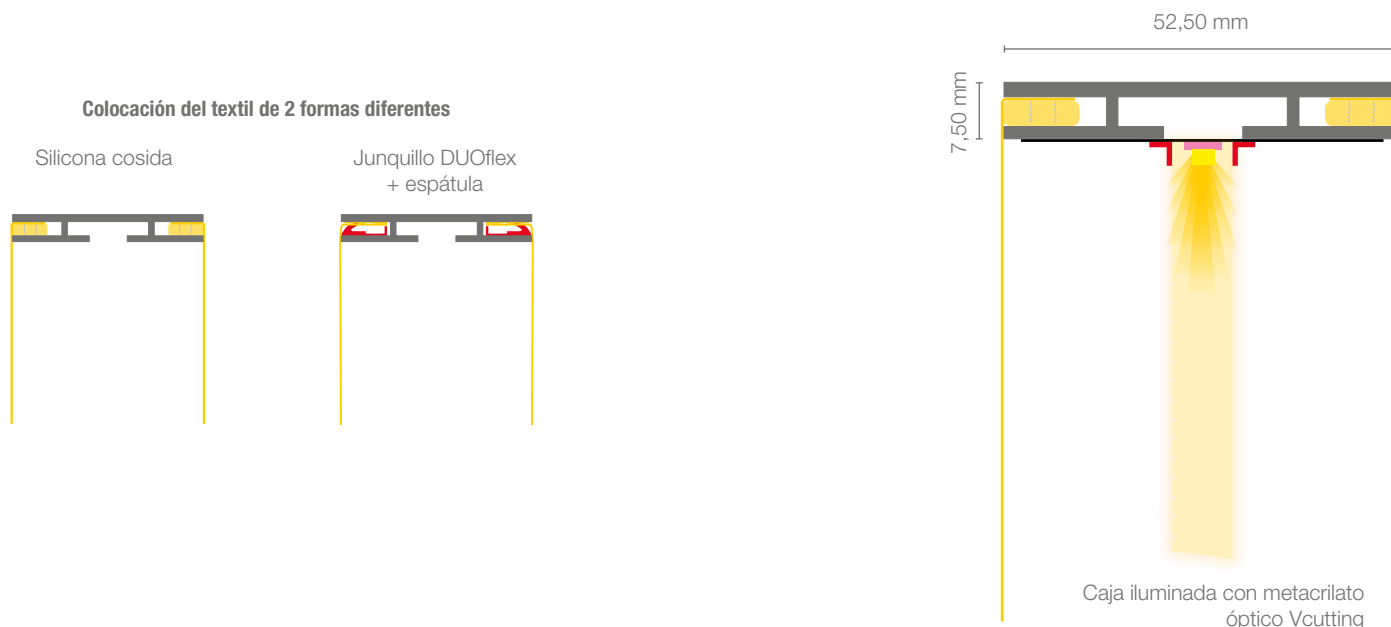

Banderolas fabricadas a medida con metacrilato óptico Vcutting y led Granollers para rótulos de interior

Caja luminosa a 2 caras fabricada en perfil de aluminio F50 (textil no incluido) disponible en anodizado plata.

Iluminada mediante metacrilato óptico de 5mm y ecoled Granollers en 2 laterales (Tonalidad por defecto 6.500°K).

Permite aplicar el textil con silicona cosida o bajo demanda (y sin coste adicional) se suministra con junquillo DUOflex que permite el tensado mediante una espátula sin precisar el cosido del textil ni la tira de silicona.

Precios PVP para pedidos de hasta 10 unidades, para cantidades superiores consultar descuentos.

TARIFA de precios PVP

Medidas	40 CM	45 CM	50 CM	60 CM	70 CM	80 CM
40 CM	221 €	226 €	231 €	241 €	251 €	261 €
50 CM	238 €	243 €	249 €	260 €	271 €	283 €
60 CM	254 €	260 €	266 €	279 €	292 €	304 €
70 CM	270 €	277 €	284 €	298 €	312 €	326 €
80 CM	292 €	299 €	307 €	322 €	338 €	353 €
90 CM	308 €	316 €	325 €	341 €	358 €	379 €
100 CM	324 €	333 €	342 €	360 €	381 €	408 €
120 CM	356 €	367 €	371 €	403 €	434 €	466 €
135 CM	381 €	392 €	404 €	439 €	474 €	510 €
150 CM	419 €	432 €	451 €	490 €	529 €	570 €
200 CM	512 €	537 €	562 €	615 €	668 €	722 €
250 CM	611 €	644 €	677 €	743 €	808 €	874 €
300 CM	714 €	753 €	792 €	870 €	948 €	1.026 €