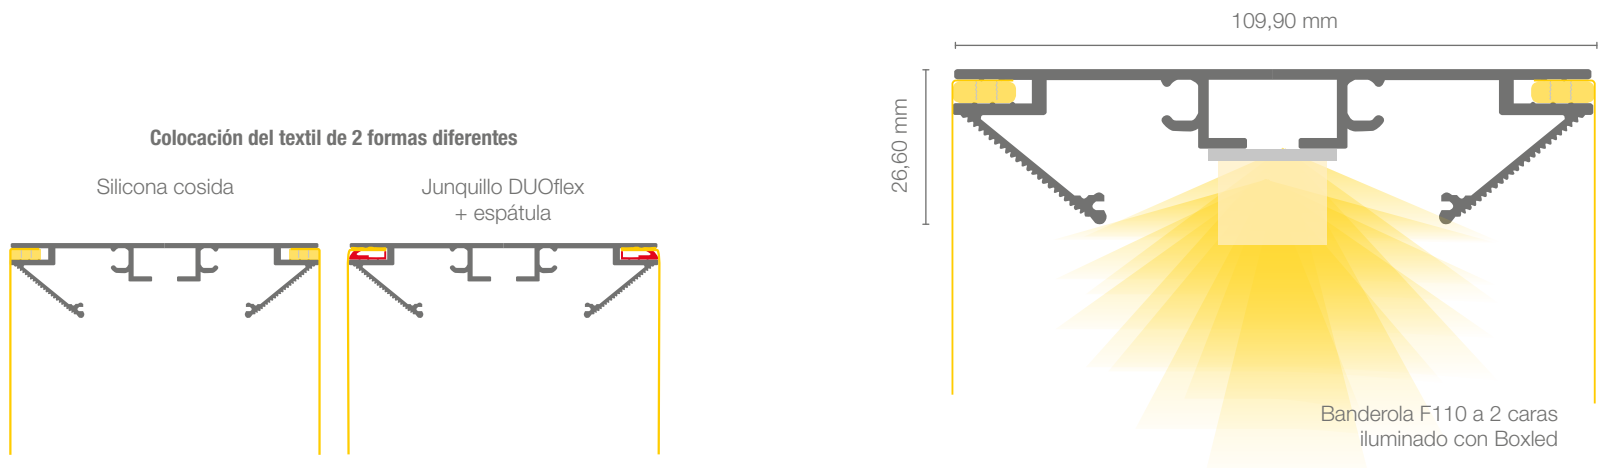

Banderola a 2 caras fabricada a medida con iluminación perimetral “familia BOXLED” para rótulos de interior

Caja luminosa a 2 caras fabricada en perfil de aluminio F110 (textil no incluido) disponible en anodizado plata, lacado blanco texturado y lacado negro texturado.

Iluminada mediante tiras rígidas Boxled (dependiendo de las dimensiones se usará el modelo normal, Pro o Pro+) instaladas en 2 laterales del rótulo (iluminación perimetral). Permite aplicar el textil con silicona cosida o bajo demanda (y sin coste adicional) se suministra con junquillo DUOflex que permite el tensado mediante una espátula sin precisar el cosido del textil ni la tira de silicona.

Para dimensiones a partir de 150cm el rótulo incluirá costillas internas. Si desea 2 patas triangulares (ref. FCP/1) añadir 60€ PVP al precio del rótulo.

Precios PVP para pedidos de hasta 10 unidades, para cantidades superiores consultar descuentos.

TARIFA de precios PVP

Medidas	45 CM	50 CM	60 CM	70 CM	80 CM	90 CM	100 CM	120 CM	140 CM	160 CM	180 CM	200 CM
50 CM	257 €	261 €	298 €	278 €	292 €	294 €	303 €	319 €	336 €	377 €	405 €	452 €
100 CM	298 €	303 €	340 €	350 €	360 €	413 €	432 €	474 €	515 €	609 €	675 €	717 €
120 CM	338 €	344 €	354 €	396 €	453 €	502 €	526 €	638 €	653 €	850 €	897 €	945 €
135 CM	350 €	356 €	367 €	410 €	506 €	532 €	557 €	673 €	724 €	894 €	945 €	997 €
150 CM	371 €	376 €	388 €	466 €	541 €	569 €	596 €	719 €	774 €	948 €	1.006 €	1.062 €
200 CM	423 €	459 €	494 €	582 €	655 €	690 €	725 €	955 €	1.024 €	1.094 €	1.243 €	1.312 €
250 CM	515 €	536 €	578 €	672 €	753 €	795 €	837 €	1.078 €	1.162 €	1.246 €	1.408 €	1.492 €
300 CM	894 €	919 €	968 €	1.017 €	1.066 €	1.115 €	1.164 €	1.261 €	1.359 €	1.457 €	1.557 €	1.655 €
350 CM	1.013 €	1.041 €	1.097 €	1.153 €	1.209 €	1.265 €	1.321 €	1.435 €	1.547 €	1.659 €	1.773 €	1.885 €
400 CM	1.123 €	1.155 €	1.218 €	1.281 €	1.344 €	1.407 €	1.470 €	1.598 €	1.724 €	1.850 €	1.979 €	2.105 €
450 CM	1.264 €	1.299 €	1.369 €	1.440 €	1.510 €	1.580 €	1.650 €	1.790 €	1.930 €	2.070 €	2.215 €	2.355 €
500 CM	1.375 €	1.413 €	1.491 €	1.568 €	1.645 €	1.722 €	1.799 €	1.953 €	2.107 €	2.261 €	2.420 €	2.574 €
550 CM	1.564 €	1.606 €	1.690 €	1.774 €	1.858 €	1.942 €	2.026 €	2.197 €	2.365 €	2.533 €	2.704 €	2.872 €
600 CM	1.674 €	1.720 €	1.811 €	1.902 €	1.993 €	2.084 €	2.176 €	2.360 €	2.543 €	1.921 €	2.909 €	3.092 €