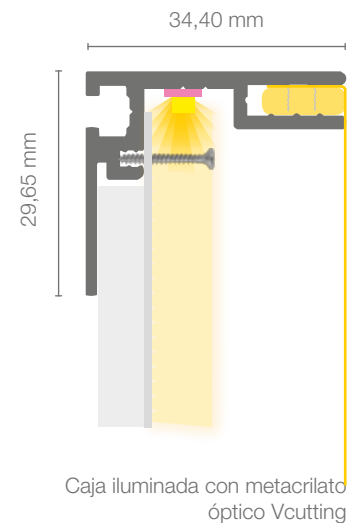

SHINKKA

La evolución en rótulos de interior con frontal textil

Tarifas PVP rótulos fabricados
Diciembre 2018

Cajas fabricadas a medida con metacrilato óptico Vcutting y led Granollers para rótulos de interior

Caja luminosa a 1 cara fabricada en perfil de aluminio F35 (textil no incluido) disponible en anodizado plata, lacado blanco texturado y lacado negro texturado.

Iluminada mediante metacrilato óptico de 5mm y ecoled Granollers en 2 laterales (Tonalidad por defecto 6.500°K).

Precios PVP para pedidos de hasta 10 unidades, para cantidades superiores consultar descuentos.

Colocación del textil de 2 formas diferentes

TARIFA de precios PVP

Medidas	40 CM	50 CM	60 CM	70 CM	80 CM	90 CM	100 CM	120 CM
50 CM	230 €	241 €	256 €	272 €	287 €	308 €	323 €	354 €
100 CM	305 €	323 €	342 €	364 €	391 €	419 €	447 €	506 €
120 CM	332 €	354 €	381 €	413 €	446 €	480 €	515 €	585 €
135 CM	353 €	378 €	414 €	451 €	489 €	528 €	567 €	645 €
150 CM	388 €	408 €	462 €	503 €	546 €	589 €	632 €	719 €
200 CM	469 €	522 €	578 €	635 €	691 €	747 €	804 €	917 €
250 CM	556 €	626 €	696 €	766 €	836 €	906 €	976 €	1.116 €
300 CM	647 €	731 €	814 €	897 €	981 €	1.064 €	1.147 €	1.314 €
350 CM	738 €	835 €	932 €	1.029 €	1.125 €	1.222 €	1.319 €	1.513 €
400 CM	911 €	1.021 €	1.131 €	1.242 €	1.352 €	1.462 €	1.572 €	1.793 €
450 CM	1.002 €	1.126 €	1.249 €	1.373 €	1.497 €	1.620 €	1.744 €	1.991 €
500 CM	1.093 €	1.230 €	1.367 €	1.504 €	1.641 €	1.778 €	1.915 €	2.190 €
550 CM	1.184 €	1.334 €	1.485 €	1.635 €	1.786 €	1.985 €	2.087 €	2.388 €
600 CM	1.275 €	1.439 €	1.603 €	1.767 €	1.931 €	2.143 €	2.259 €	2.587 €