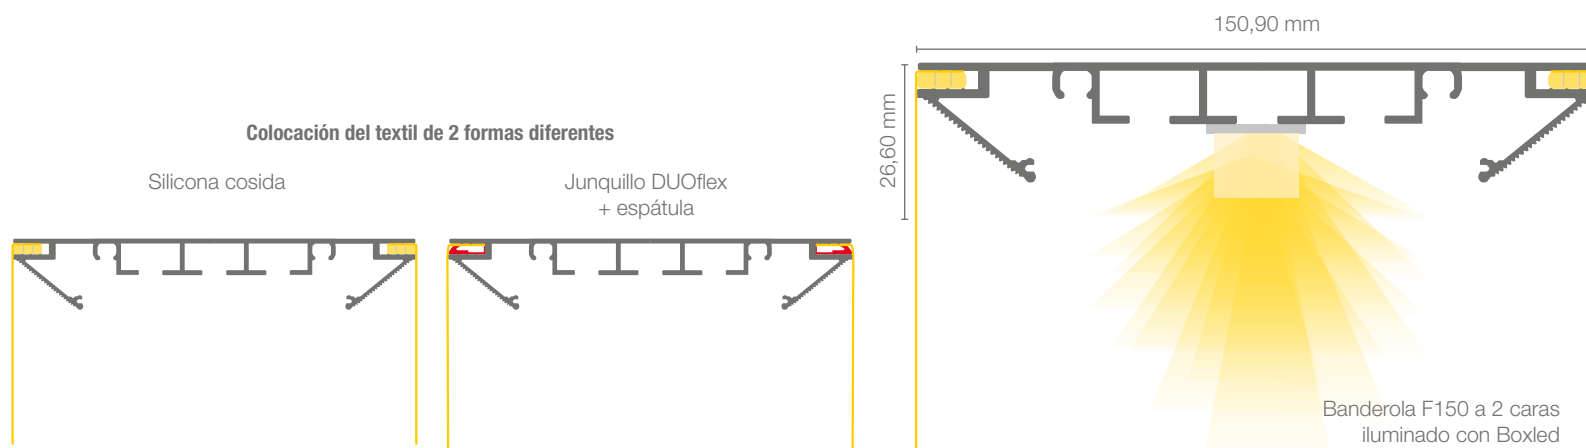

Banderola a 2 caras fabricada a medida con iluminación perimetral “familia BOXLED” para rótulos de interior

Caja luminosa a 2 caras fabricada en perfil de aluminio F150 (textil no incluido) disponible en anodizado plata, lacado blanco texturado y lacado negro texturado.

Iluminada mediante tiras rígidas Boxled (dependiendo de las dimensiones se usará el modelo normal, Pro o Pro+) instaladas en 2 laterales del rótulo (iluminación perimetral).

Permite aplicar el textil con silicona cosida o bajo demanda (y sin coste adicional) se suministra con junquillo DUOflex que permite el tensado mediante una espátula sin precisar el cosido del textil ni la tira de silicona.

Para dimensiones a partir de 150cm el rótulo incluirá costillas internas. Si desea 2 patas triangulares (ref. FCP/1) añadir 60€ PVP al precio del rótulo.

Precios PVP para pedidos de hasta 10 unidades, para cantidades superiores consultar descuentos.

TARIFA de precios PVP

Medidas	45 CM	50 CM	60 CM	70 CM	80 CM	90 CM	100 CM	120 CM	140 CM	160 CM	180 CM	200 CM
50 CM	276 €	281 €	319 €	301 €	317 €	322 €	332 €	352 €	373 €	417 €	450 €	500 €
100 CM	326 €	332 €	372 €	383 €	395 €	450 €	471 €	517 €	562 €	660 €	730 €	775 €
120 CM	370 €	377 €	389 €	434 €	492 €	543 €	569 €	684 €	703 €	905 €	956 €	1.007 €
135 CM	386 €	392 €	405 €	450 €	548 €	575 €	603 €	723 €	778 €	951 €	1.007 €	1.062 €
150 CM	409 €	415 €	428 €	509 €	586 €	615 €	645 €	771 €	831 €	1.008 €	1.070 €	1.130 €
200 CM	471 €	508 €	545 €	634 €	710 €	746 €	783 €	1.017 €	1.091 €	1.164 €	1.317 €	1.390 €
250 CM	573 €	595 €	638 €	735 €	817 €	861 €	905 €	1.150 €	1.238 €	1.326 €	1.492 €	1.580 €
300 CM	962 €	987 €	1.038 €	1.089 €	1.140 €	1.191 €	1.242 €	1.343 €	1.445 €	1.547 €	1.651 €	1.753 €
350 CM	1.090 €	1.119 €	1.177 €	1.235 €	1.293 €	1.350 €	1.408 €	1.527 €	1.642 €	1.758 €	1.876 €	1.992 €
400 CM	1.210 €	1.243 €	1.307 €	1.372 €	1.437 €	1.502 €	1.567 €	1.700 €	1.829 €	1.959 €	2.092 €	2.222 €
450 CM	1.361 €	1.397 €	1.469 €	1.541 €	1.613 €	1.685 €	1.757 €	1.901 €	2.045 €	2.189 €	2.337 €	2.481 €
500 CM	1.481 €	1.521 €	1.600 €	1.679 €	1.758 €	1.837 €	1.916 €	2.074 €	2.232 €	2.390 €	2.553 €	2.711 €
550 CM	1.680 €	1.723 €	1.809 €	1.895 €	1.981 €	2.067 €	2.153 €	2.327 €	2.500 €	2.672 €	2.846 €	3.018 €
600 CM	1.800 €	1.846 €	1.939 €	2.033 €	2.126 €	2.219 €	2.312 €	2.500 €	2.687 €	2.069 €	3.061 €	3.248 €