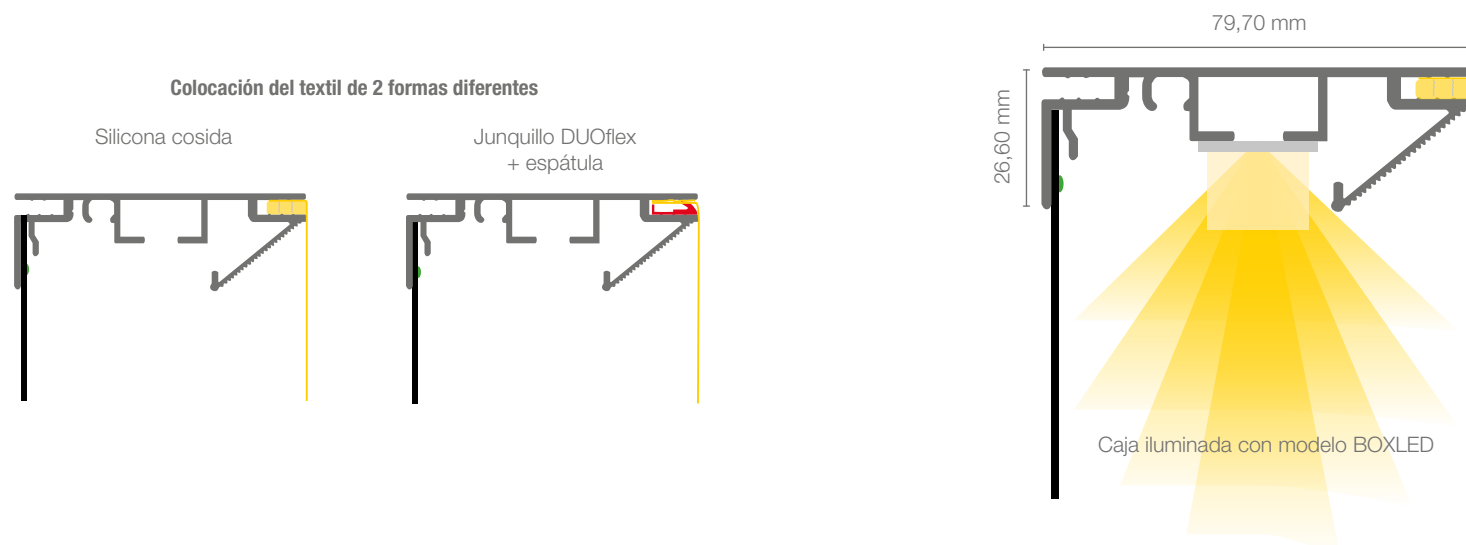

Cajas fabricadas a medida con iluminación perimetral con ecoled BOXLED para rótulos de interior

Caja luminosa a 2 caras fabricada en perfil de aluminio F80 (textil no incluido) disponible en anodizado plata, lacado blanco texturado y lacado negro texturado.

Iluminada mediante tiras rígidas Boxled (dependiendo de las dimensiones se usará el modelo normal, Pro o Pro+) instaladas en 2 laterales del rótulo (iluminación perimetral).

Permite aplicar el textil con silicona cosida o bajo demanda (y sin coste adicional) se suministra con junquillo DUOflex que permite el tensado mediante una espátula sin precisar el cosido del textil ni la tira de silicona.

Para dimensiones a partir de 150cm el rótulo incluirá costillas internas. Si desea 2 patas triangulares (ref. FCP/1) añadir 60€ PVP al precio del rótulo.

Precios PVP para pedidos de hasta 10 unidades, para cantidades superiores consultar descuentos.

TARIFA de precios PVP

Medidas	45 CM	50 CM	60 CM	70 CM	80 CM	90 CM	100 CM	120 CM	140 CM	160 CM	180 CM	200 CM
50 CM	248 €	252 €	287 €	266 €	279 €	281 €	288 €	303 €	317 €	356 €	383 €	427 €
100 CM	284 €	288 €	325 €	334 €	343 €	395 €	413 €	453 €	492 €	584 €	648 €	688 €
120 CM	322 €	327 €	337 €	378 €	434 €	482 €	505 €	614 €	628 €	823 €	868 €	914 €
135 CM	333 €	338 €	348 €	390 €	485 €	510 €	535 €	648 €	698 €	866 €	915 €	965 €
150 CM	352 €	357 €	367 €	445 €	519 €	545 €	572 €	693 €	746 €	918 €	974 €	1.028 €
200 CM	399 €	435 €	469 €	556 €	628 €	662 €	696 €	924 €	992 €	1.059 €	1.206 €	1.274 €
250 CM	487 €	507 €	548 €	642 €	721 €	762 €	803 €	1.043 €	1.125 €	1.206 €	1.367 €	1.449 €
300 CM	861 €	885 €	933 €	981 €	1.029 €	1.077 €	1.125 €	1.221 €	1.317 €	1.413 €	1.511 €	1.607 €
350 CM	975 €	1.002 €	1.057 €	1.112 €	1.167 €	1.222 €	1.277 €	1.390 €	1.500 €	1.610 €	1.722 €	1.832 €
400 CM	1.080 €	1.112 €	1.174 €	1.236 €	1.298 €	1.360 €	1.422 €	1.548 €	1.672 €	1.796 €	1.923 €	2.047 €
450 CM	1.217 €	1.251 €	1.320 €	1.389 €	1.459 €	1.528 €	1.597 €	1.735 €	1.873 €	2.011 €	2.154 €	2.292 €
500 CM	1.322 €	1.360 €	1.437 €	1.513 €	1.589 €	1.665 €	1.741 €	1.893 €	2.046 €	2.198 €	2.355 €	2.507 €
550 CM	1.506 €	1.548 €	1.631 €	1.714 €	1.797 €	1.881 €	1.964 €	2.132 €	2.299 €	2.465 €	2.634 €	2.800 €
600 CM	1.612 €	1.657 €	1.747 €	1.838 €	1.928 €	2.018 €	2.108 €	2.291 €	2.471 €	2.648 €	2.834 €	3.015 €