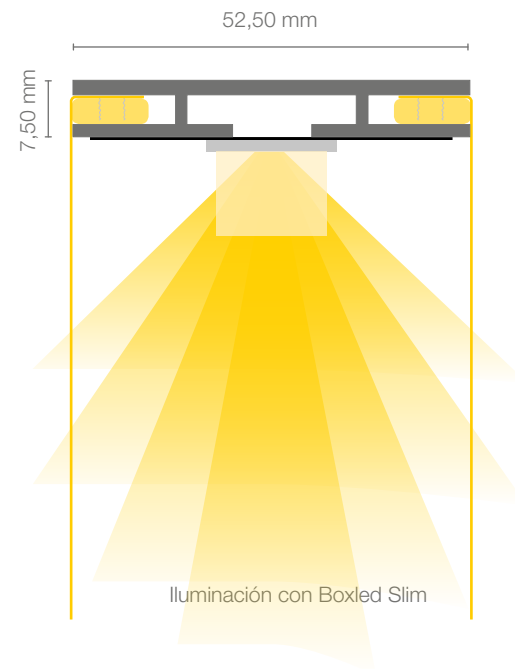

Banderolas fabricadas a medida iluminadas con Boxled Slim para rótulos de interior

Caja luminosa a 2 caras fabricada en perfil de aluminio F50 (textil no incluido) disponible en anodizado plata.

Iluminada mediante tiras rígidas Boxled Slim instaladas en 2 laterales del rótulo (iluminación perimetral).

Permite aplicar el textil con silicona cosida o bajo demanda (y sin coste adicional) se suministra con junquillo DUOflex que permite el tensado mediante una espátula sin precisar el cosido del textil ni la tira de silicona.

Precios PVP para pedidos de hasta 10 unidades, para cantidades superiores consultar descuentos.

TARIFA de precios PVP

Medidas	40 CM	45 CM	50 CM	60 CM	70 CM	80 CM
40 CM	208 €	230 €	233 €	254 €	288 €	294 €
50 CM	212 €	234 €	237 €	257 €	292 €	298 €
60 CM	216 €	238 €	241 €	261 €	296 €	302 €
70 CM	220 €	242 €	245 €	265 €	300 €	306 €
80 CM	223 €	246 €	249 €	269 €	304 €	310 €
90 CM	227 €	250 €	253 €	273 €	307 €	319 €
100 CM	231 €	254 €	257 €	271 €	314 €	330 €
120 CM	326 €	330 €	333 €	340 €	346 €	353 €
135 CM	346 €	349 €	353 €	359 €	366 €	373 €
150 CM	366 €	369 €	372 €	379 €	385 €	392 €
200 CM	507 €	511 €	514 €	521 €	527 €	534 €
250 CM	597 €	612 €	627 €	656 €	685 €	714 €
300 CM	676 €	692 €	709 €	743 €	776 €	810 €