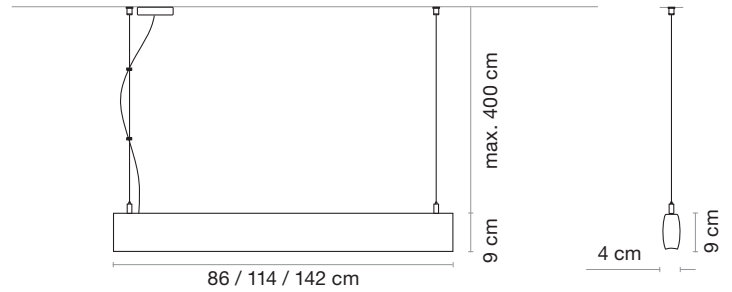

VOLTAGE *VOLTAJE*
220-240 V.

86 cm	24 W	4425 lm (Max.)
114 cm	31 W	5900 lm (Max.)
142 cm	39 W	7375 lm (Max.)

WARRANTY *GARANTÍA*

5 Years
Años

Made in Spain
Fabricado en España

Kiku

COLOUR_COLOR

FINISH_ACABADO