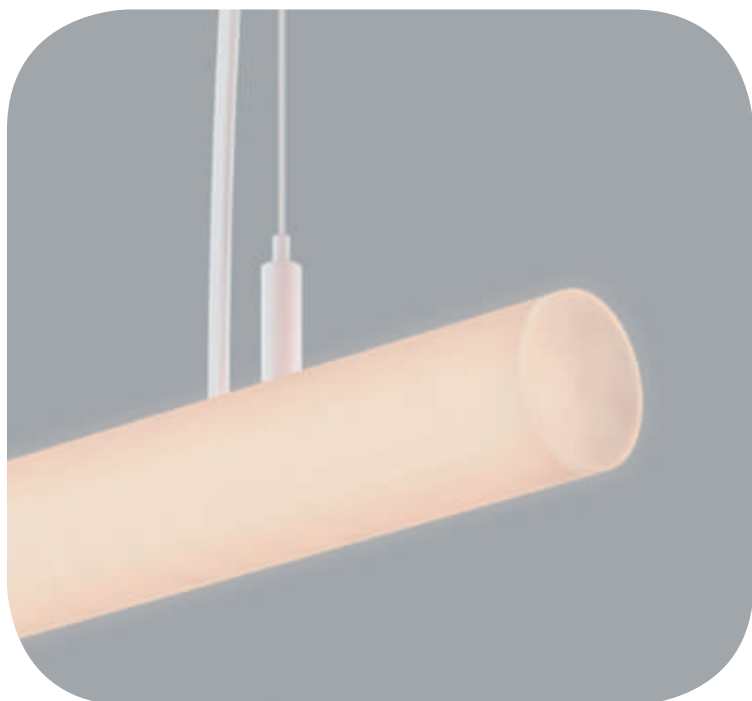

VOLTAGE_VOLTAJE

220-240 V.

91 cm	36 W	4858 lm (Max.)
115 cm	46 W	6207 lm (Max.)
144 cm	58 W	8182 lm (Max.)

WARRANTY_GARANTÍA

3 Years
Años

Made in Spain
Fabricado en España

Moa

FINISH_ACABADO