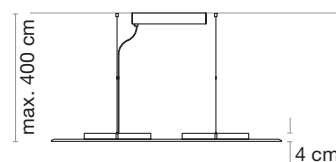

Liwi

BODY CUERPO

White
Blanco

Cashmere
Cashemira

Grey
Gris

Peach
Melocotón

Brown
Marrón

Orange
Naranja

Red
Rojo

Blue
Azul

Green
Verde

Natural oak
Roble natural

LED PROFILE PERFIL LED

White
matt
textured
Blanco
texturizado
mate

Black
matt
textured
Negro
texturizado
mate

Liwi, “bola” in Quechua.

Its organic shape makes Liwi a unique and original suspended luminaire that can be installed as either a single element or making compositions by rotating the modules.

Made from certified FSC birch plywood, Liwi is available in natural oak and matt HPL colours.

Its design means it can be suspended up to 4 m from the ceiling.

Designed to consume less energy, Liwi delivers up to 178 lm/W with no flicker throughout its dimming range, preventing visual fatigue and improving well-being and concentration.

The transparent microprism cover (UGR<19), improves performance and significantly reduces glare.

The long-life led modules and driver can be replaced, extending the lifespan of the luminaire and reducing environmental impact.

Liwi, “boleadora” en quechua.

La forma orgánica hace de Liwi una luminaria de suspensión única y original que puede instalarse como elemento único o haciendo composiciones mediante la rotación de los módulos.

Fabricada con madera contrachapada de abedul certificada FSC, Liwi está disponible en roble natural y HPL de colores con acabado mate.

Su diseño permite un cuelgue de hasta 4 m del techo.

Diseñada para consumir menos energía, Liwi proporciona hasta 178 lm/W sin parpadeo en todo su rango de atenuación, evitando la fatiga visual y mejorando el bienestar y la concentración.

El difusor microprisma transparente (UGR<19), mejora el rendimiento y reduce significativamente el deslumbramiento.

Los módulos led de larga duración y el driver son reemplazables, lo que permite prolongar la vida útil de la luminaria y reducir el impacto medioambiental.

INSTALLATION_INSTALACIÓN
Pendant_Suspendida

COVER_DIFUSOR
Microprismatic UGR<19
Microprismático UGR<19

DRIVER_CONTROL
On/Off
Dali/Push

COLOUR TEMPERATURE
TEMPERATURA DE COLOR
2700K / 4000K

VOLTAGE_VOLTAJE
220-240 V.

Ø 123 cm   70 W   12435 lm (Max.)

WARRANTY_GARANTÍA

5 Years
Años

Made in Spain
Fabricado en España