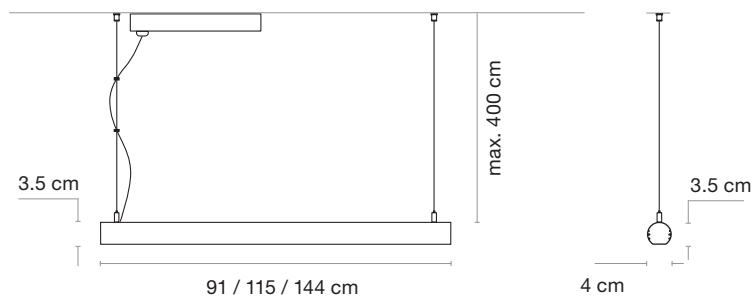

Bomu

COLOUR_COLOR

Silver Plata
Black Negro

FINISH_ACABADO

Anodised_Anodizado

Bomu is a high-performance, linear luminaire for suspending, with a circular section of $\varnothing 4$ cm.

The transparent microprism cover with $UGR < 19$ improves performance and significantly reduces glare.

Its silver anodised or black finish, with suspension cables of the same colour brings an elegant touch to any space.

Bomu es una luminaria lineal de suspensión con una sección circular de $\varnothing 4$ cm.

El difusor microprisma transparente con $UGR < 19$, reduce de forma significativa el deslumbramiento.

El acabado anodizado plata o negro mate, en conjunto con cables de suspensión del mismo color, confieren elegancia a cualquier espacio.

INSTALLATION_INSTALACIÓN

Pendant_Suspendida

COVER_DIFUSOR

Microprismatic $UGR < 19$
Microprismático $UGR < 19$

DRIVER_CONTROL

On/Off
Casambi

COLOUR TEMPERATURE

TEMPERATURA DE COLOR
2700K / 4000K / 5000K
HCL (1900 - 6500K)

VOLTAGE_VOLTAJE

220-240 V.

91 cm	36 W	4858 lm (Max.)
115 cm	46 W	6207 lm (Max.)
144 cm	58 W	8182 lm (Max.)

WARRANTY_GARANTÍA

3 Years
Años

Made in Spain
Fabricado en España