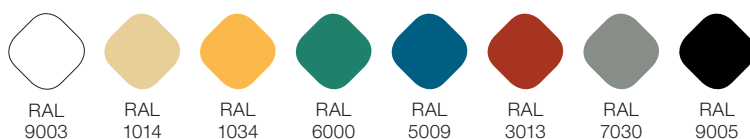

VOLTAGE_VOLTAJE

220-240 V.

86 cm	35 W	6217 lm (Max.)
114 cm	47 W	8289 lm (Max.)
142 cm	58 W	10362 lm (Max.)

WARRANTY_GARANTÍA

5 Years
Años

Made in Spain
Fabricado en España

Crino

COLOUR_COLOR