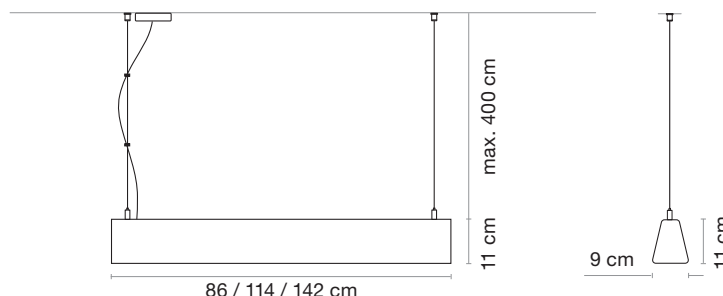

VOLTAGE_VOLTAJE

220-240 V.

86 cm	24 W	4425 lm (Max.)
114 cm	31 W	5900 lm (Max.)
142 cm	39 W	7375 lm (Max.)

WARRANTY_GARANTÍA

5 Years
Años

Made in Spain
Fabricado en España

Dalia

COLOUR_COLOR