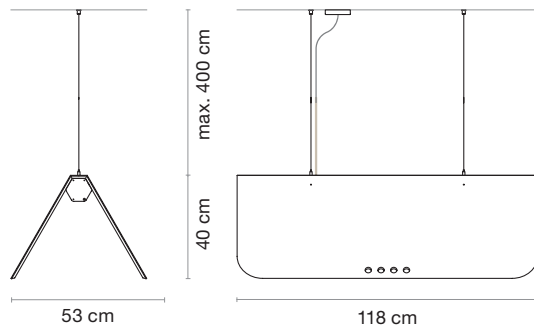

Ø120 cm

34 W

5625 lm (Max.)

WARRANTY _GARANTÍA

5 Years
Años

Made in Spain
Fabricado en España

Kuntur

BODY_CUERPO