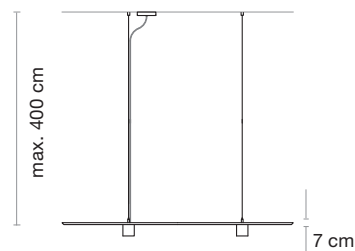

BODY
CUERPO