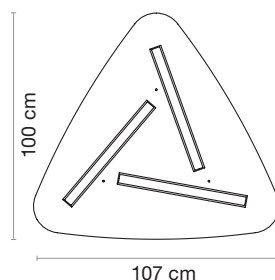

Liwi

BODY CUERPO

White
Blanco

Cashmere
Cashemira

Grey
Gris

Peach
Melocotón

Brown
Marrón

Orange
Naranja

Red
Rojo

Blue
Azul

Green
Verde

Natural oak
Roble natural

LED PROFILE PERFIL LED

White
matt
textured
Blanco
texturizado
mate

Black
matt
textured
Negro
texturizado
mate

Liwi, “bola” in Quechua.

Its organic shape makes Liwi a unique and original suspended luminaire that can be installed as either a single element or making compositions by rotating the modules.

Made from certified FSC birch plywood, Liwi is available in natural oak and matt HPL colours.

Its design means it can be suspended up to 4 m from the ceiling.

Designed to consume less energy, Liwi delivers up to 178 lm/W with no flicker throughout its dimming range, preventing visual fatigue and improving well-being and concentration.

The transparent microprism cover (UGR<19), improves performance and significantly reduces glare.

The long-life led modules and driver can be replaced, extending the lifespan of the luminaire and reducing environmental impact.

Liwi, “boleadora” en quechua.

La forma orgánica hace de Liwi una luminaria de suspensión única y original que puede instalarse como elemento único o haciendo composiciones mediante la rotación de los módulos.

Fabricada con madera contrachapada de abedul certificada FSC, Liwi está disponible en roble natural y HPL de colores con acabado mate.

Su diseño permite un cuelgue de hasta 4 m del techo.

Diseñada para consumir menos energía, Liwi proporciona hasta 178 lm/W sin parpadeo en todo su rango de atenuación, evitando la fatiga visual y mejorando el bienestar y la concentración.

El difusor microprisma transparente (UGR<19), mejora el rendimiento y reduce significativamente el deslumbramiento.

Los módulos led de larga duración y el driver son reemplazables, lo que permite prolongar la vida útil de la luminaria y reducir el impacto medioambiental.

INSTALLATION_INSTALACIÓN
Pendant_Suspendida

COVER_DIFUSOR
Microprismatic UGR<19
Microprismático UGR<19

DRIVER_CONTROL
On/Off
Dali/Push

COLOUR TEMPERATURE
TEMPERATURA DE COLOR
2700K / 4000K

VOLTAGE_VOLTAJE
220-240 V.

Ø 123 cm   70 W   12435 lm (Max.)

WARRANTY_GARANTÍA

5 Years
Años

Made in Spain
Fabricado en España