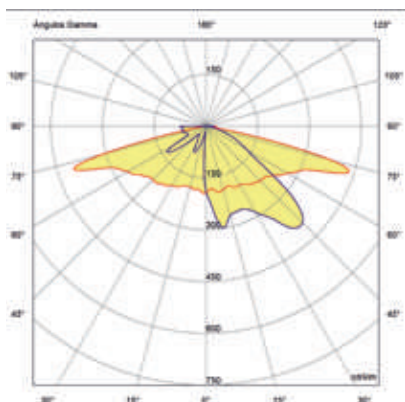

p.60

Mandala

Design_Diseño
Luz Negra

p.88

Photometric curves available at:
www.luznegra.net

Curvas fotométricas disponibles en:
www.luznegra.net

Manufacturer:

Luz Negra