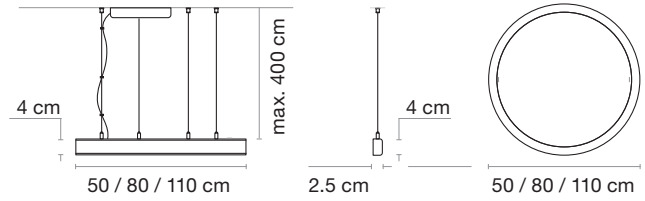

60 cm	39 W	5827 lm (Max.)
90 cm	59 W	8820 lm (Max.)
120 cm	79 W	11812 lm (Max.)

WARRANTY_GARANTÍA

3 Years
Años

Made in Spain
Fabricado en España

Bansi

COLOUR_COLOR

White Black
Blanco Negro

FINISH_ACABADO