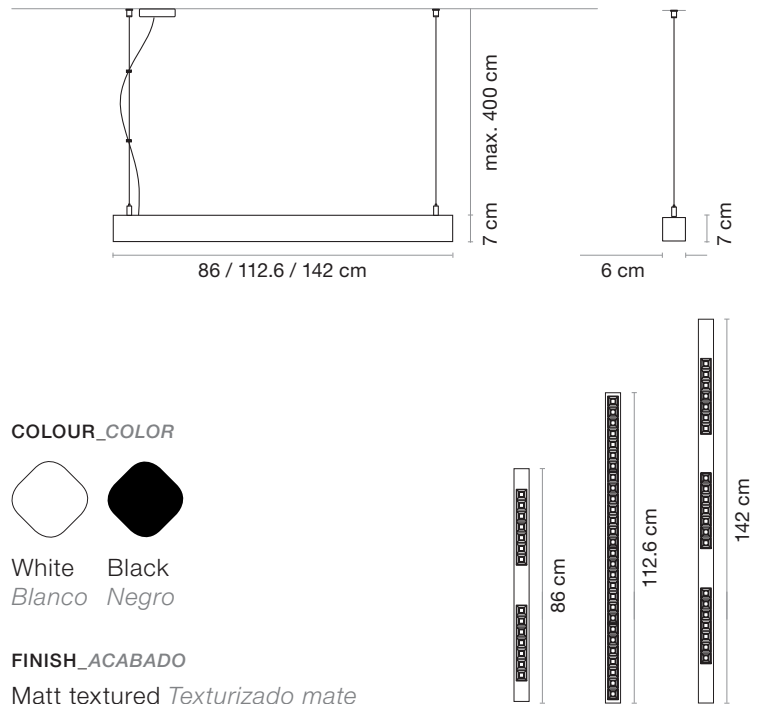

86 cm	35 W	6217 lm (Max.)
114 cm	47 W	8289 lm (Max.)
142 cm	58 W	10362 lm (Max.)

WARRANTY_GARANTÍA

5 Years
Años

Made in Spain
Fabricado en España

Gambia

COLOUR_COLOR

White Blanco
Black Negro

FINISH_ACABADO