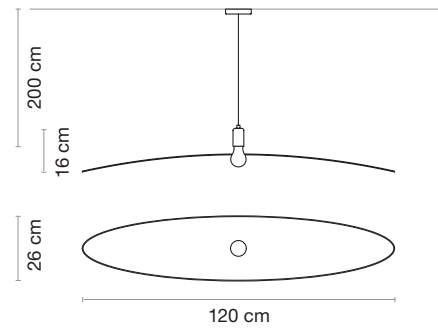

Ø129 cm 70 W 12435 lm (Max.)

WARRANTY *GARANTÍA*

5 Years
Años

Made in Spain
Fabricado en España

Wayra

BODY CUERPO

Light grey
Gris claro

Medium grey
Gris medio