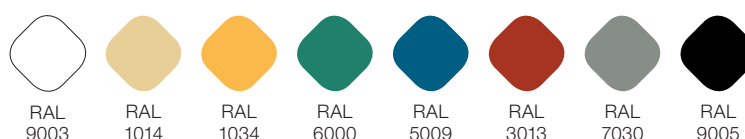

VOLTAGE_VOLTAJE

220-240 V.

86 cm	24 W	4425 lm (Max.)
114 cm	31 W	5900 lm (Max.)
142 cm	39 W	7375 lm (Max.)

WARRANTY_GARANTÍA

5 Years
Años

Made in Spain
Fabricado en España

Dalia

COLOUR_COLOR