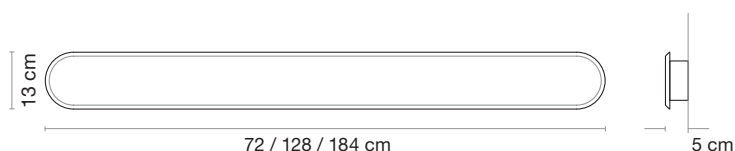

72 cm	23 W	4145 lm (Max.)
128 cm	47 W	8290 lm (Max.)
184 cm	70 W	12450 lm (Max.)

WARRANTY_ GARANTÍA

5 Years
Años

Made in Spain
Fabricado en España

Kipu Wall

BODY CUERPO

Light grey
Gris claro

Medium grey
Gris medio