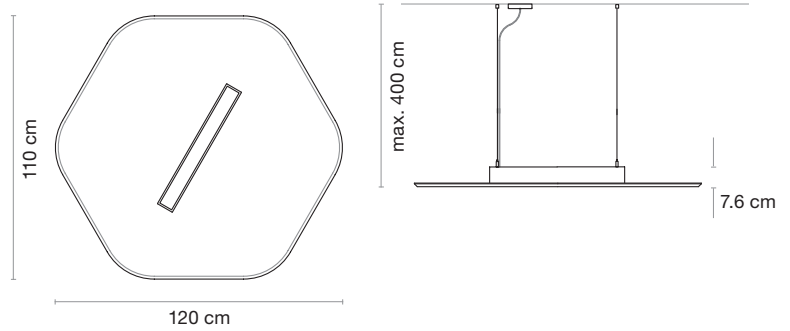

225 cm 58 W 10362 lm (Max.)

WARRANTY_GARANTÍA

5 Years
Años

Made in Spain
Fabricado en España

Sisa

BODY CUERPO

Light grey
Gris claro

Medium grey
Gris medio