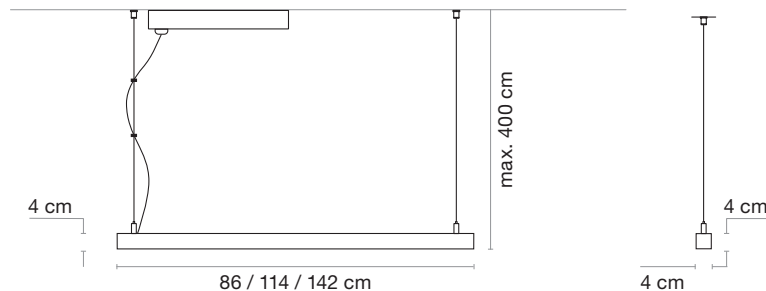

VOLTAGE_VOLTAJE

220-240 V.

86 cm	35 W	6217 lm (Max.)
114 cm	47 W	8289 lm (Max.)
142 cm	58 W	10362 lm (Max.)

WARRANTY_GARANTÍA

5 Years
Años

Made in Spain
Fabricado en España

Orange

COLOUR_COLOR