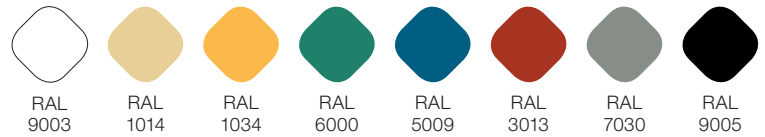

86 cm	35 W	6217 lm (Max.)
114 cm	47 W	8289 lm (Max.)
142 cm	58 W	10362 lm (Max.)

WARRANTY *GARANTÍA*

5 Years
Años

Made in Spain
Fabricado en España

Loto

COLOUR_COLOR

FINISH_ACABADO

Matt textured *Texturizado mate*