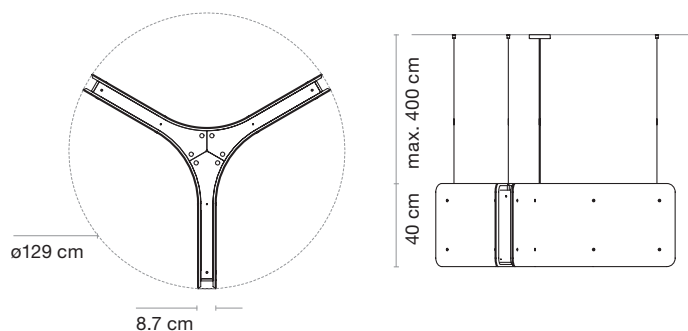

5 Years
Años

Made in Spain
Fabricado en España

Ø120 cm	56 W (66 cm)	8368 lm (Max.)
Ø120 cm	71 W (90 cm)	10935 lm (Max.)

Warawara

BODY CUERPO

Light grey
Gris claro

Medium grey
Gris medio

Dark grey
Gris oscuro