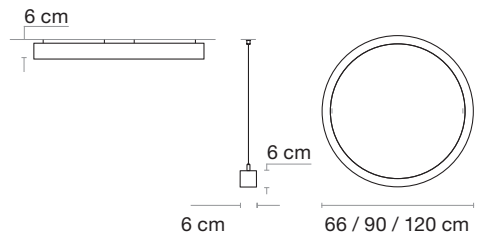

50 cm	32 W	4882 lm (Max.)
80 cm	53 W	7875 lm (Max.)
110 cm	73 W	10867 lm (Max.)

WARRANTY_GARANTÍA

3 Years
Años

Made in Spain
Fabricado en España

Dhana

Pendant_Suspendida

Surface_Superficie

COLOUR_COLOR