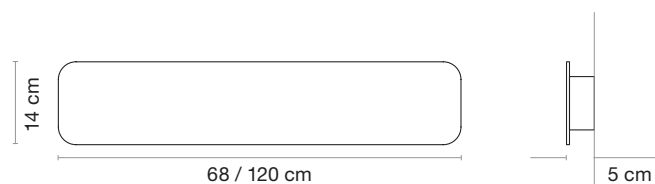

68 cm	23 W	4145 lm (Max.)
120 cm	47 W	8290 lm (Max.)

WARRANTY_GARANTÍA

5 Years
Años

Made in Spain
Fabricado en España

Nina Wall

BODY
CUERPO

Natural oak
Roble natural

LED PROFILE
PERFIL LED