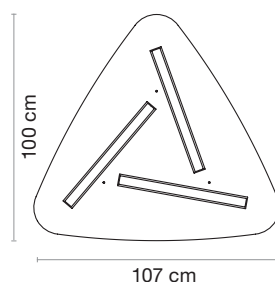

Ø 123 cm 70 W 12435 lm (Max.)

WARRANTY_GARANTÍA

5 Years
Años

Made in Spain
Fabricado en España

Liwi Ceiling

BODY CUERPO

White
Blanco

Cashmere
Cashemira