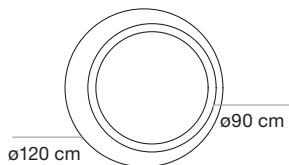

BODY
CUERPO