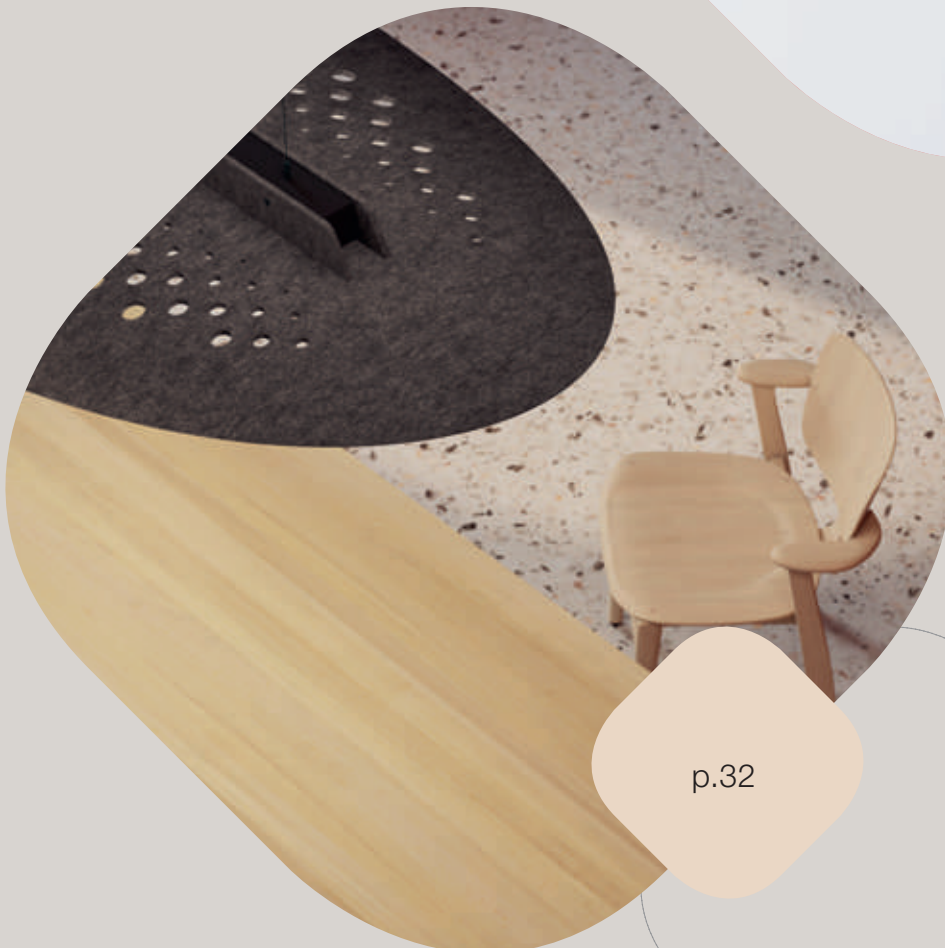

Kallma

Design_Diseño
Singular Lighting

p.32