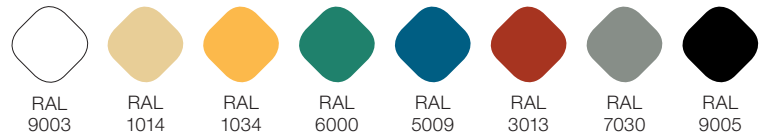

VOLTAGE *VOLTAJE*
220-240 V.

86 cm	24 W	4425 lm (Max.)
114 cm	31 W	5900 lm (Max.)
142 cm	39 W	7375 lm (Max.)

WARRANTY *GARANTÍA*

5 Years
Años

Made in Spain
Fabricado en España

Kiku

COLOUR_COLOR

FINISH_ACABADO