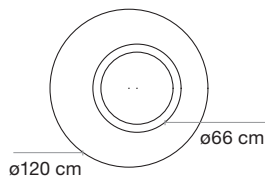

Model_Modelo Ø66 cm.

Model_Modelo Ø90 cm.