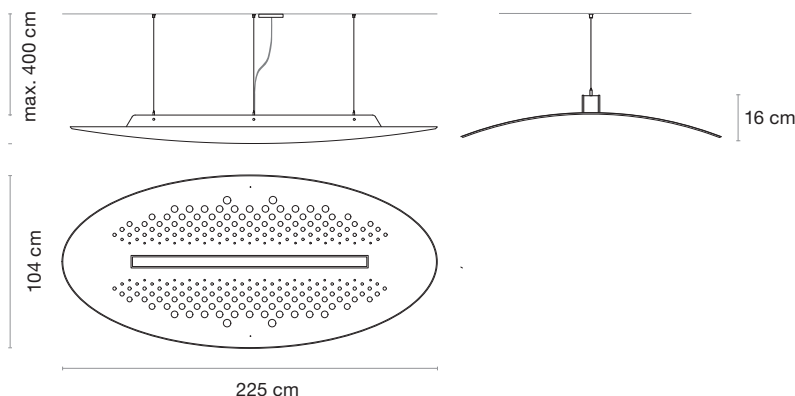

Ø 123 cm 70 W 12435 lm (Max.)

WARRANTY _GARANTÍA

5 Years
Años

Made in Spain
Fabricado en España

Sulay

BODY CUERPO

Light grey
Gris claro

Medium grey
Gris medio