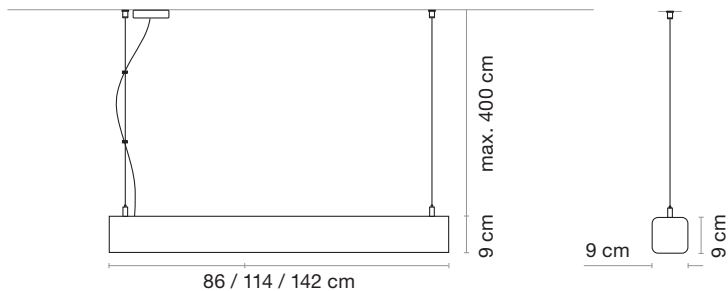

VOLTAGE_VOLTAJE

220-240 V.

86 cm	35 W	6217 lm (Max.)
114 cm	47 W	8289 lm (Max.)
142 cm	58 W	10362 lm (Max.)

WARRANTY_GARANTÍA

5 Years
Años

Made in Spain
Fabricado en España

Crino

COLOUR_COLOR